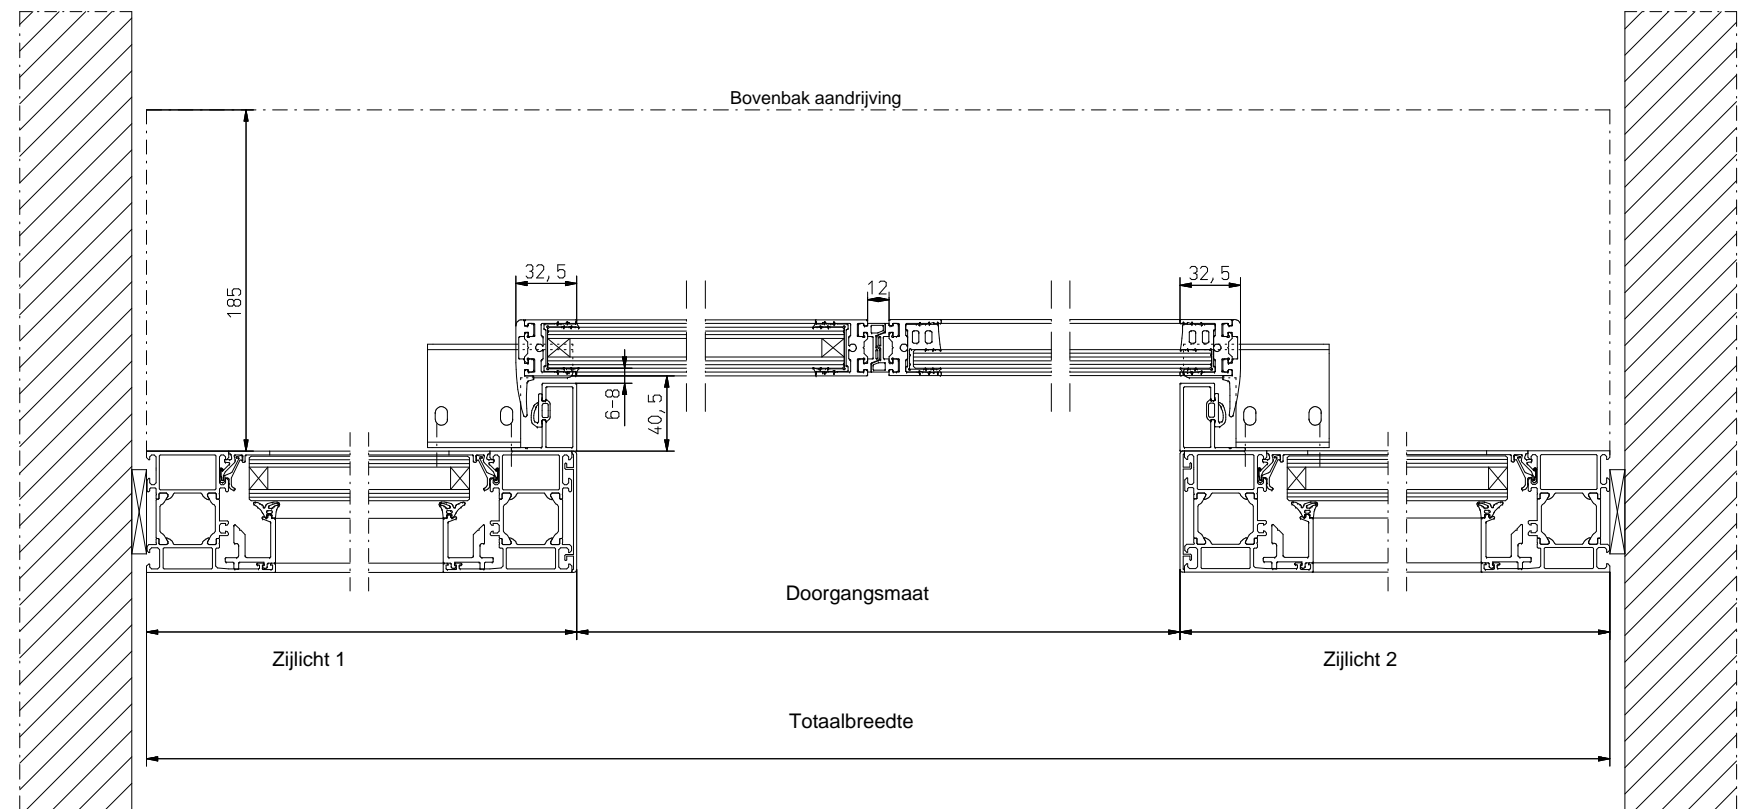

A - A

front view
Ansicht Aussen
vue de face

B - B

	<i>Datum</i>		<i>Benaming</i>
<i>Bearb.</i>	18-11-2020		CM / CM-F Profielsysteem G30- 2 vleugelig
<i>Gepr.</i>			
<i>Norm</i>			
			2- vleugelig met zijlicht
Doors and More B.V.			Wijzigingen voorbehouden