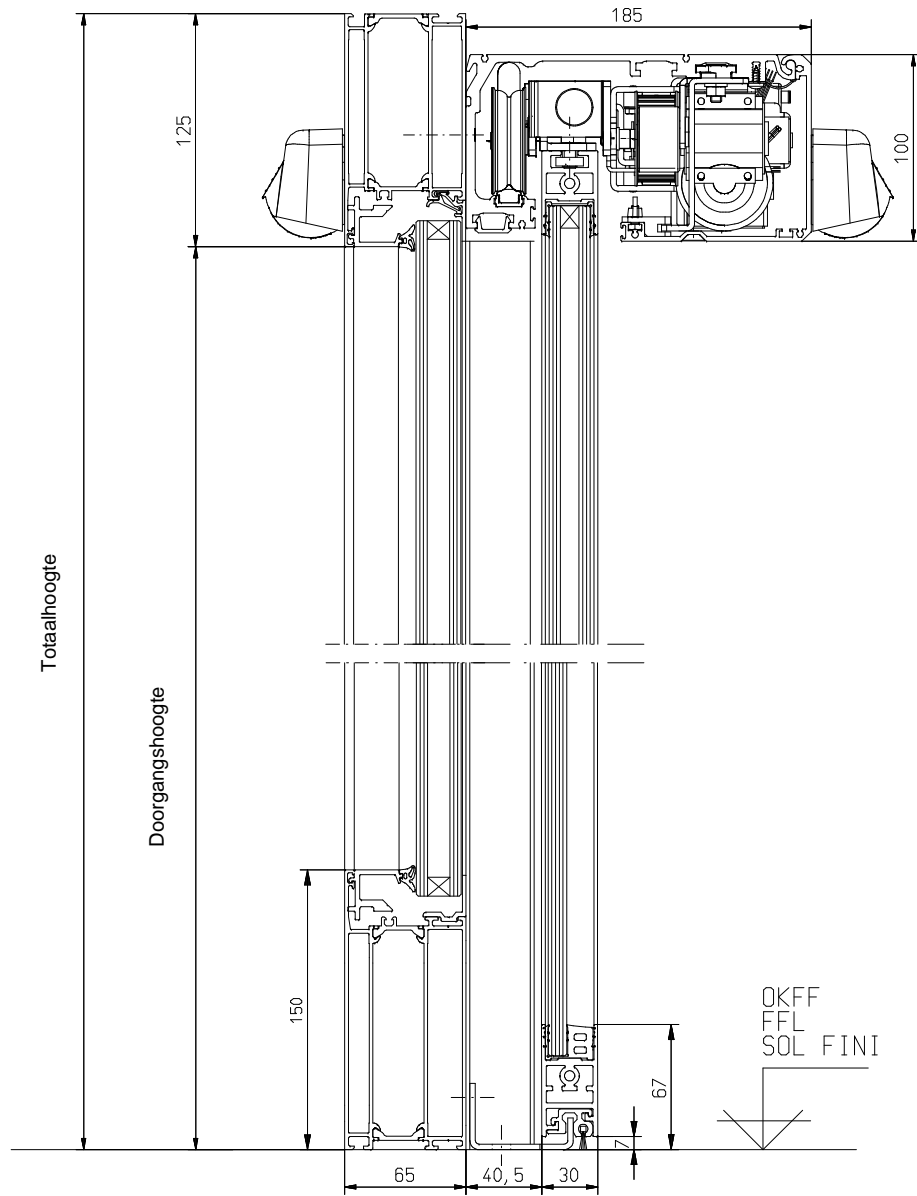

A - A

front view
Ansicht Aussen
vue de face

B - B

	<i>Datum</i>		<i>Benaming</i>
<i>Bearb.</i>	18-11-2020		CM / CM-F Profielsysteem G30- 2 vleugelig
<i>Gepr.</i>			
<i>Norm</i>			
			2- vleugelig met zijlicht
Doors and More B.V.			Wijzigingen voorbehouden