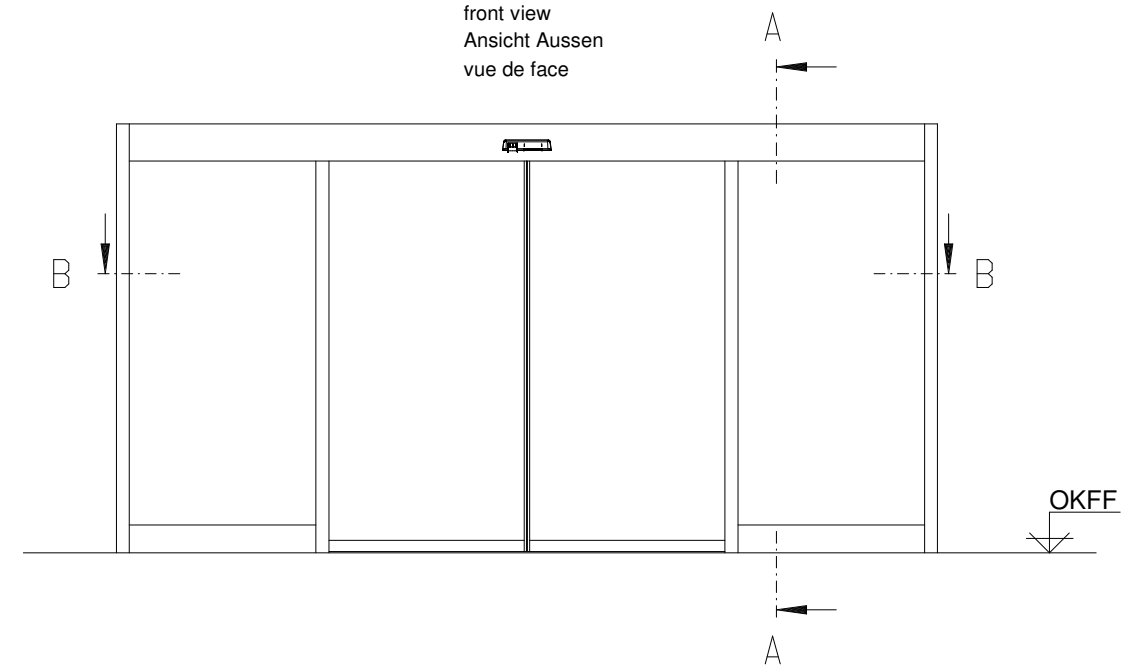

A - A

front view
Ansicht Aussen
vue de face

B - B

	<i>Datum</i>		<i>Benaming</i>
<i>Bearb.</i>	18-11-2020		CM / CM-F Profielsysteem G30- 2 vleugelig
<i>Gepr.</i>			
<i>Norm</i>			
			2- vleugelig met zijlicht
Doors and More B.V.			Wijzigingen voorbehouden